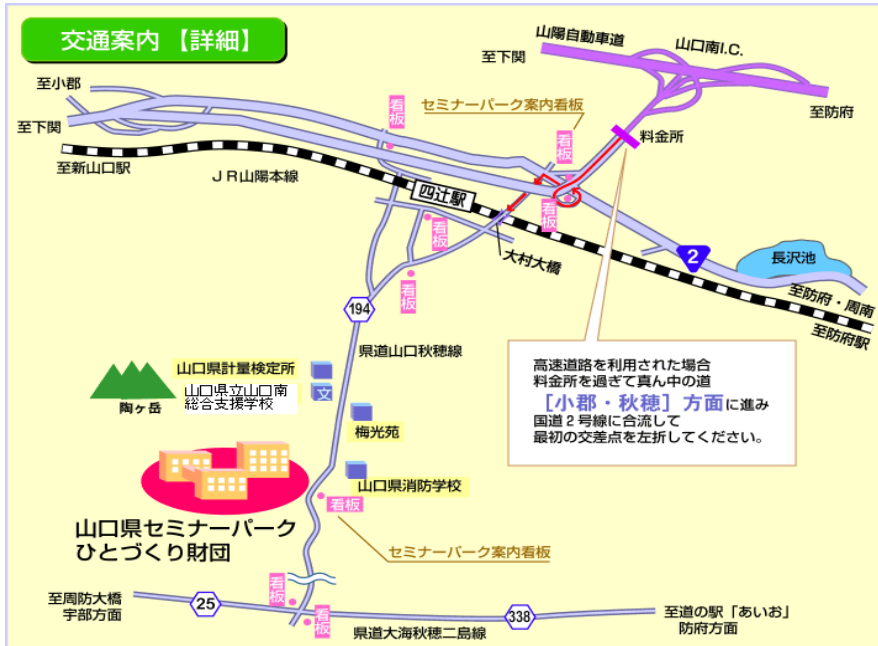

山口県セミナーパーク会場案内図

《研修会場：大研修室》

【別紙2】

【所在地・電話番号】

〒754-0893 山口市秋穂二島 1062

※駐車場が混み合う可能性がありますので、時間に余裕を持ってお越しください。

《交通の御案内》

- ・車の場合：山陽自動車道山口南インターチェンジから約7分
 - ・JR利用の場合：山陽本線四辻駅から約3km(タクシー約5分、徒歩約30分)
- 注：四辻駅からセミナーパークへの公共交通機関はありません。

《会場のご案内》