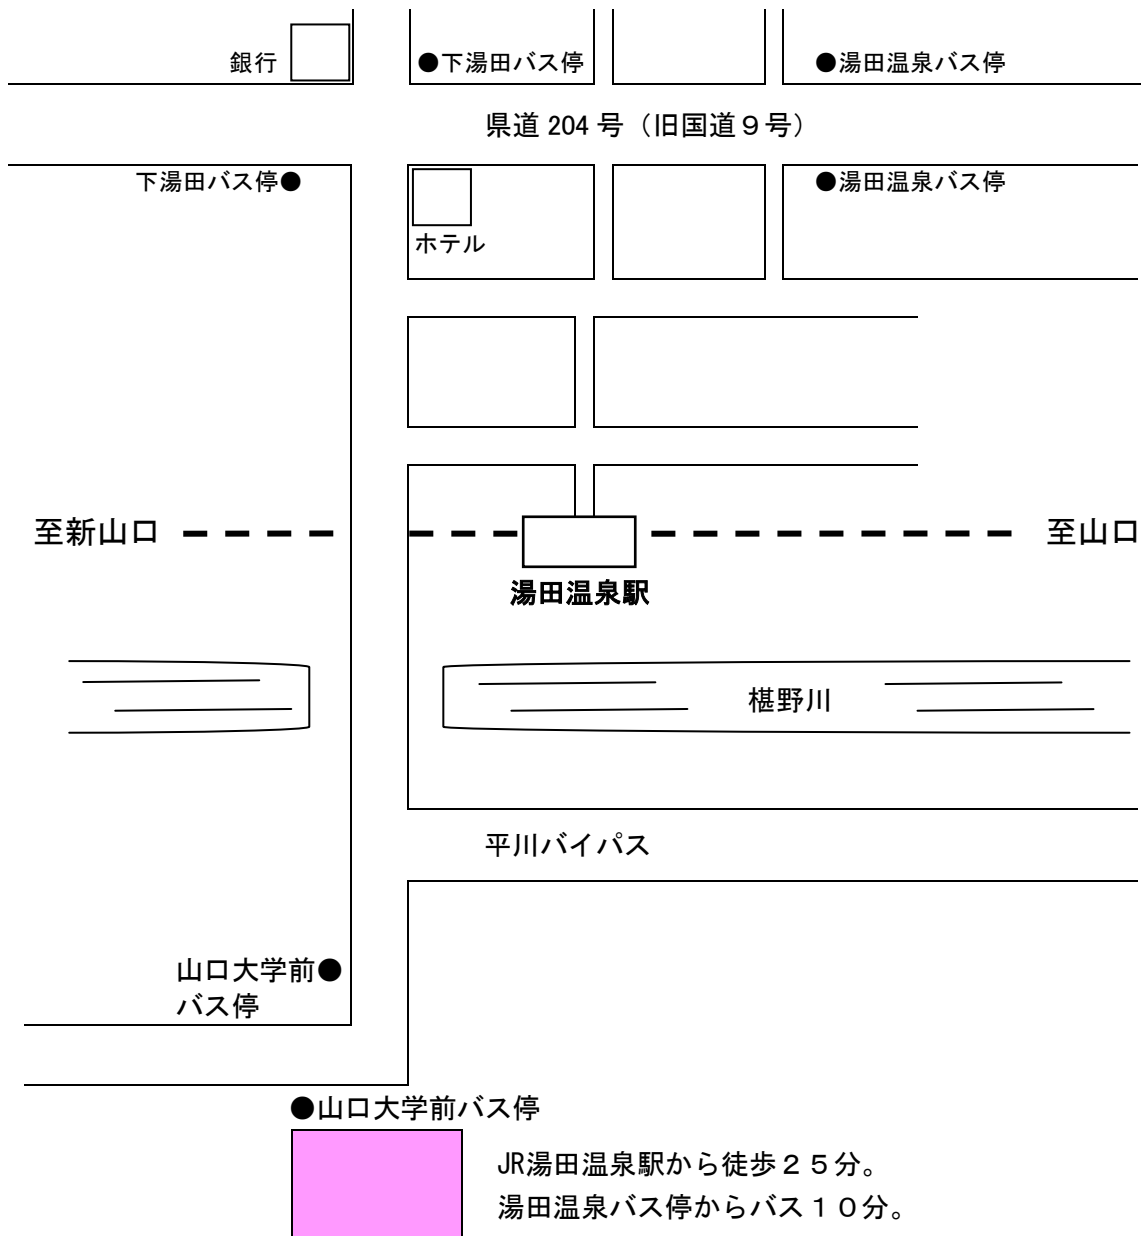

試験会場案内図

《 山口大学 吉田キャンパス 》

山口市吉田1677-1

試験会場及びその周辺商店等への自動車の乗り入れや無断駐車は厳禁です。

JR・バス等の公共交通機関を利用してください。

試験会場及びその周辺に駐車はできません。車でのご送迎も御遠慮ください。